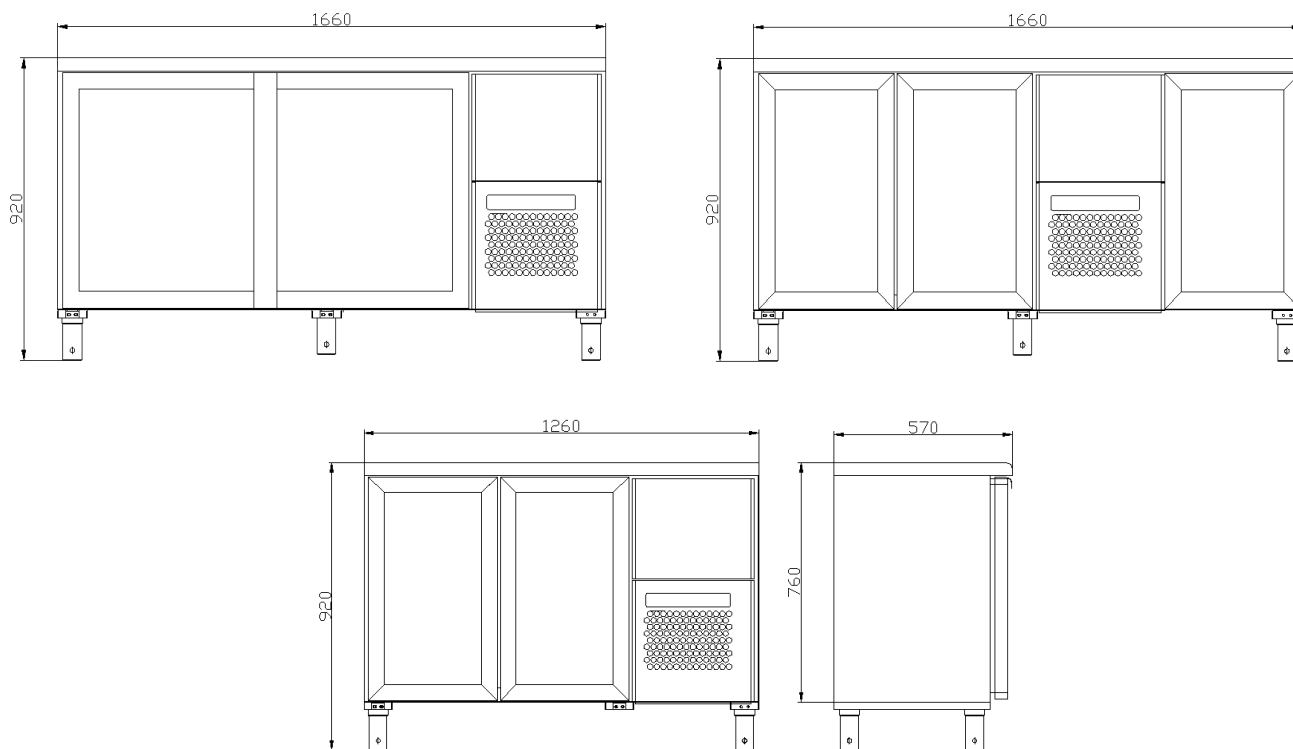

### Холодильные шкафы «Carboma»

<b>R800C Carboma (остекление с 4-х сторон)</b>	0...+7	1100x600x1950	Выпариватель, подсветка LED, регулируемая колесная опора (4 шт без фиксатора, 2 шт с фиксатором), 8 полок (стекло)	<b>75000</b>
--	--------	---------------	--	--------------

### Холодильные шкафы «Полюс» (цвет – белый RAL 9003)

	<b>ШХ-0,8 Полюс</b>	0...+7	1300x625x1855	Статика, термостат, 8 полок, подсветка	<b>35000</b>
	<b>ШХ-0,8К Полюс (купе)</b>	+1...+12	1300x625x1855	Динамика, контроллер, 8 полок, подсветка	<b>38000</b>

Цена с 15.02.13

Модель	Габаритные размеры, мм	Температурный режим, град С	Потреб эл/эн в сутки, кВт/час	Примечание	Розничная цена, руб.
BAR-250	1260х570х920	0...+7	3,0	2 двери +1 ящик над агрегатом, 4 полки	39200
BAR-250C	1260х570х920	+1...+12	3,2	2 стекл двери+1 ящик над агрегатом, 4 полки	39200
BAR-360	1660х570х920	0...+7	3,2	3 двери +1 ящик над агрегатом, 6 полок	45400
BAR-360C	1660х570х920	+1...+12	3,4	3 стекл двери+1 ящик над агрегатом, 6 полок	45400
BAR-360K	1660х570х920	+1...+12	3,4	2 стекл двери-купе+1 ящик над агрегатом, 4 полки	45400